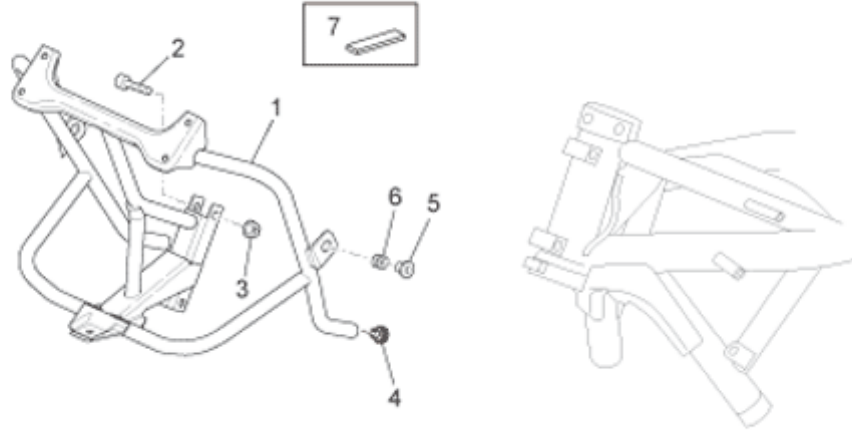

NORGE POLIZIA BERLINO 850 850 2008	GU096	00	TAB N.	02
	FRAME II				

Pos.	Description	Year	I_M_	Country	Version	Code	Q.ty	P.Cod.
1	Front frame	-	-	-	-	977586	1	BA079
2	Hex socket screw M8x40	-	-	-	-	GU98680440	2	-
3	Self-locking nut M8*	-	-	-	-	AP8152300	4	-
4	Plug	-	-	-	-	978522	2	-
5	T bush 8,5x10,7x12	-	-	-	-	AP8221128	2	-
6	Rubber spacer *	-	-	-	-	AP8120030	2	-
7	Gasket	-	-	-	-	AP8144538	1	-