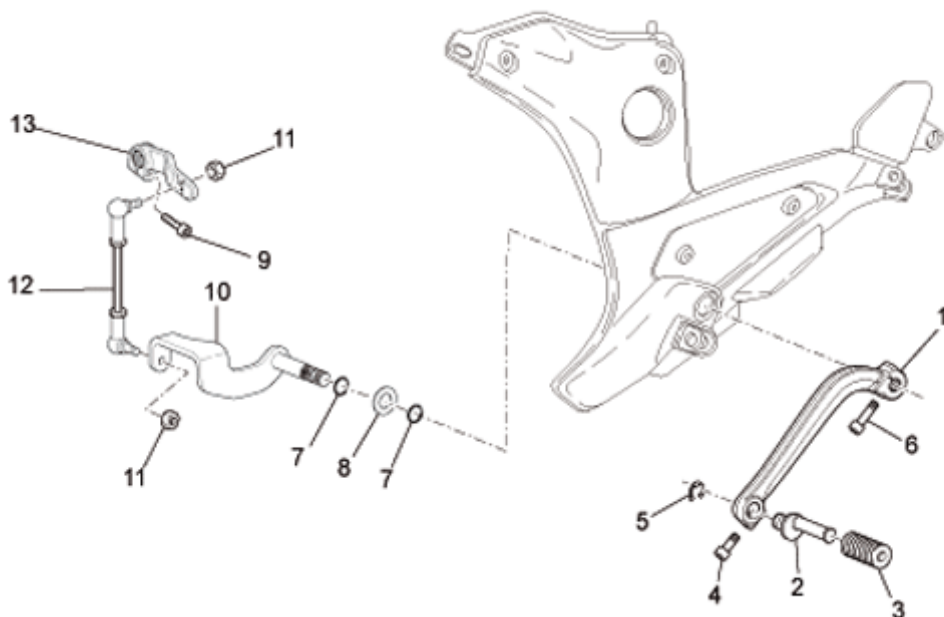

NORGE POLIZIA BERLINO 850 850	GU096	00	TAB N.	06
	2008	GEAR LEVER			

Pos.	Description	Year	I_M	Country	Version	Code	Q.ty	P.Cod.
1	Gear lever	-	-	-	-	GU05251130	1	BA109
2	Brake lever pin	-	-	-	-	AP8121221	1	-
3	Lever rubber	-	-	-	-	AP8120912	1	BA149
4	Hex socket screw M6x16	-	-	-	-	GU98682316	1	-
5	Circlip d9	-	-	-	-	AP8150462	1	-
6	Hex socket screw M6x20	-	-	-	-	GU98682320	1	-
7	O-ring 11,11x1,78	-	-	-	-	AP8144007	2	-
8	Washer 12,2X20X2	-	-	-	-	GU95008213	1	-
9	Hex socket screw M6x20	-	-	-	-	GU98682320	1	-
10	Lever	-	-	-	-	GU05258230	1	BA119
11	Nut M6X1	-	-	-	-	GU92630707	2	-
12	Change gear tie rod compl.	-	-	-	-	GU05257830	1	BA129
13	Lever	-	-	-	-	GU05256930	1	BA119