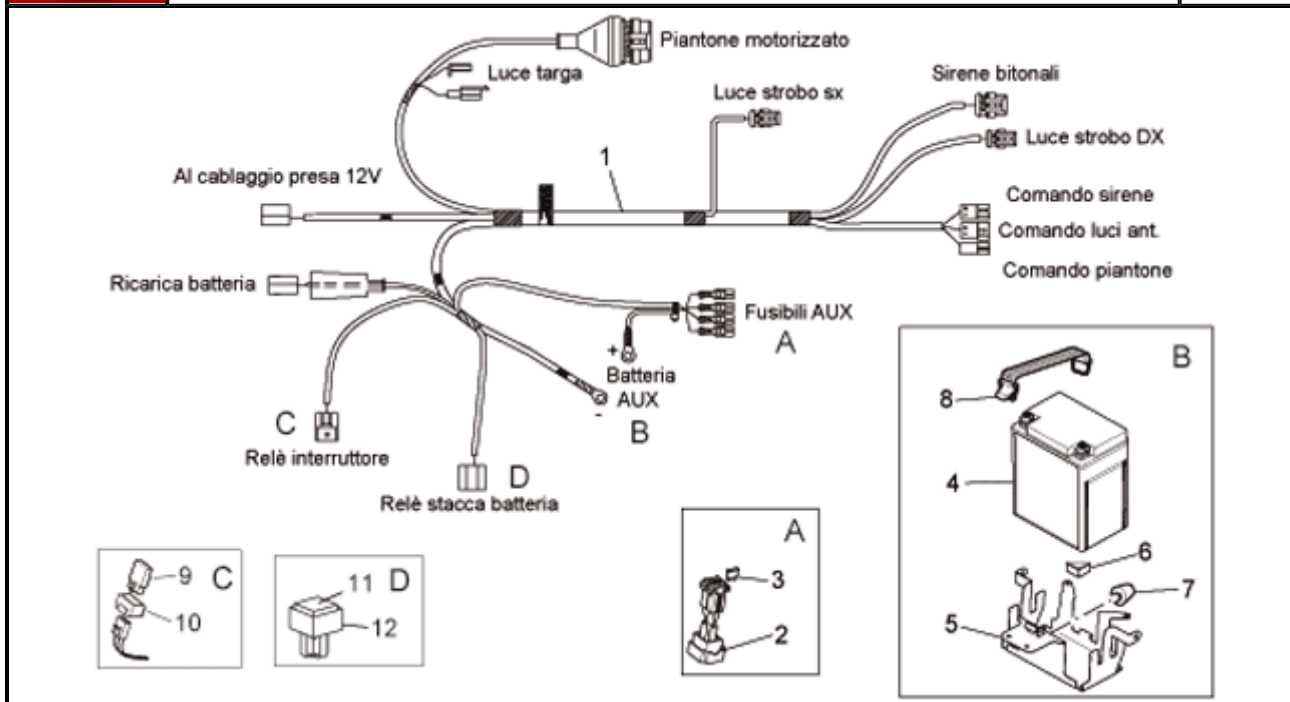

NORGE POLIZIA BERLINO 850 850	GU096	00	TAB N.	60
	2008	POLICE AUSILIARY ELECTRICAL SYSTEM			

Pos.	Description	Year	I_M	Country	Version	Code	Q.ty	P.Cod.
1	Auxiliary wiring harness	-	-	-	-	883353	1	-
2	Rubber fuse box	-	-	-	-	AP8112811	1	-
3	Fuse 20A	-	-	-	-	GU28742561	2	CA349
	Fuse 15A	-	-	-	-	GU28742560	2	CA349
4	Battery 12V-13A	-	-	-	-	GU01704501	1	CC009
5	Battery holder	-	-	-	-	883304	1	-
6	Angle bar	-	-	-	-	GU30707301	4	-
7	Rubber spacer	-	-	-	-	GU93180577	1	-
8	Battery fixing snap	-	-	-	-	978195	1	-
9	Relay 12V/30A	-	-	-	-	AP8224462	1	-
10	Rubber spacer *	-	-	-	-	AP8220283	1	-
11	Relay	-	-	-	-	GU32743980	1	-
12	Relay rubber	-	-	-	-	AP8220546	1	-