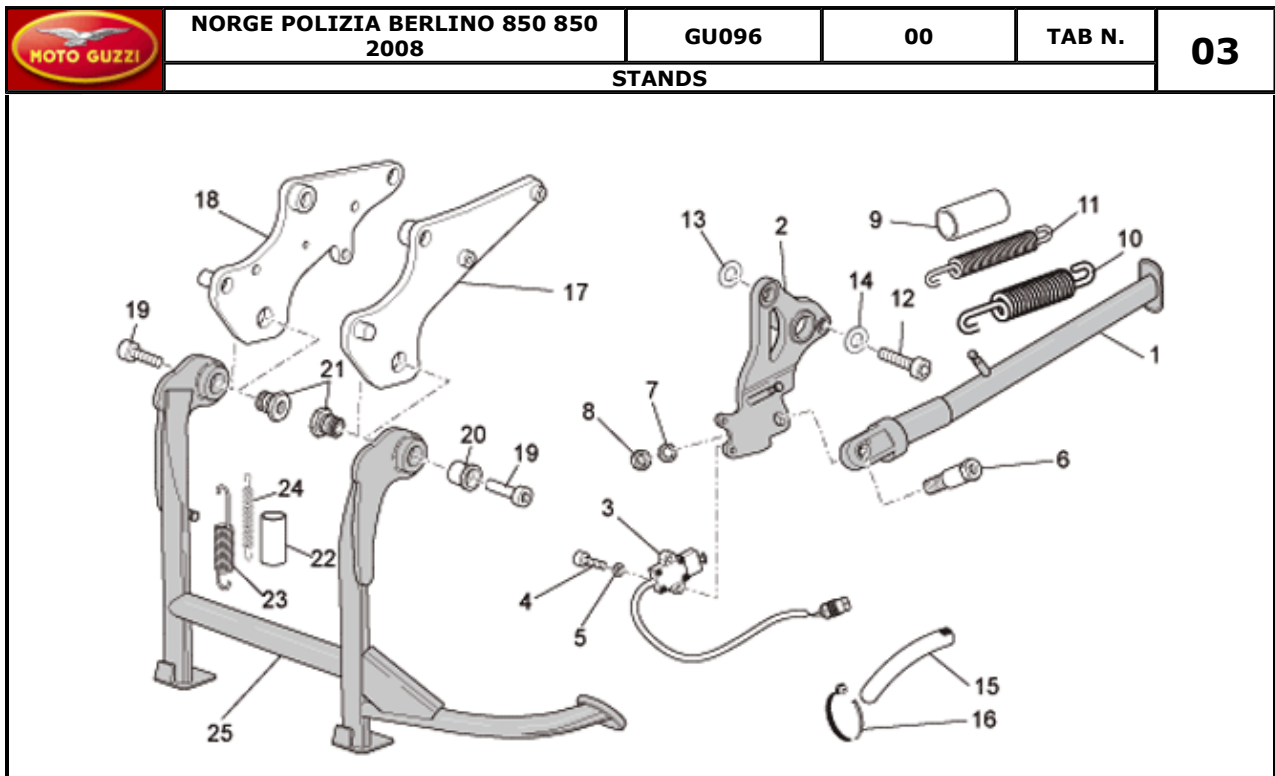

Pos.	Description	Year	I_M	Country	Version	Code	Q.ty	P.Cod.
1	Lateral stand	-	-	-	-	977079	1	BG049
2	Stand plate	-	-	-	-	977080	1	BG119
3	Lateral stand switch	-	-	-	-	639542	1	CD149
4	Hex socket screw M5x16	-	-	-	-	GU98612216	2	-
5	Washer 5,3x8,9x2,4	-	-	-	-	GU95020105	2	-
6	Central stand fixing screw	-	-	-	-	AP8121994	1	BG019
7	Curved spring washer *	-	-	-	-	AP8150292	1	-
8	Low nut M10x1,25*	-	-	-	-	AP8152001	1	-
9	Stand spring protection	-	-	-	-	AP8102524	1	-
10	Lateral stand spring	-	-	-	-	AP8221204	1	BG02K
11	Internal lateral stand spring	-	-	-	-	AP8221211	1	BG02J
12	Hex socket screw M12x35	-	-	-	-	GU98231235	2	-
13	Washer 13x24x2,5	-	-	-	-	GU95008313	2	-
14	Washer 13x18x1,7	-	-	-	-	GU30217900	2	-
15	Thermal sheath	-	-	-	-	GU00823923140	1	-
16	Hose clamp 3,6x20,6	-	-	-	-	GU14609650	2	-
17	LH plate	-	-	-	-	GU05433430	1	BG079
18	RH plate	-	-	-	-	GU05432930	1	BG079
19	Hex socket screw M10x30	-	-	-	-	GU98682530	2	-
20	Bush	-	-	-	-	GU05429630	2	-
21	Support	-	-	-	-	AP8121467	2	BG019
22	Stand spring protection	-	-	-	-	AP8178918	1	-
23	Lateral stand spring	-	-	-	-	AP8221317	1	BG02K
24	Internal lateral stand spring	-	-	-	-	AP8221318	1	BG02J
25	Central stand	-	-	-	-	GU05430330	1	BG009
26	Drift	-	-	-	-	GU93242007	1	BG039