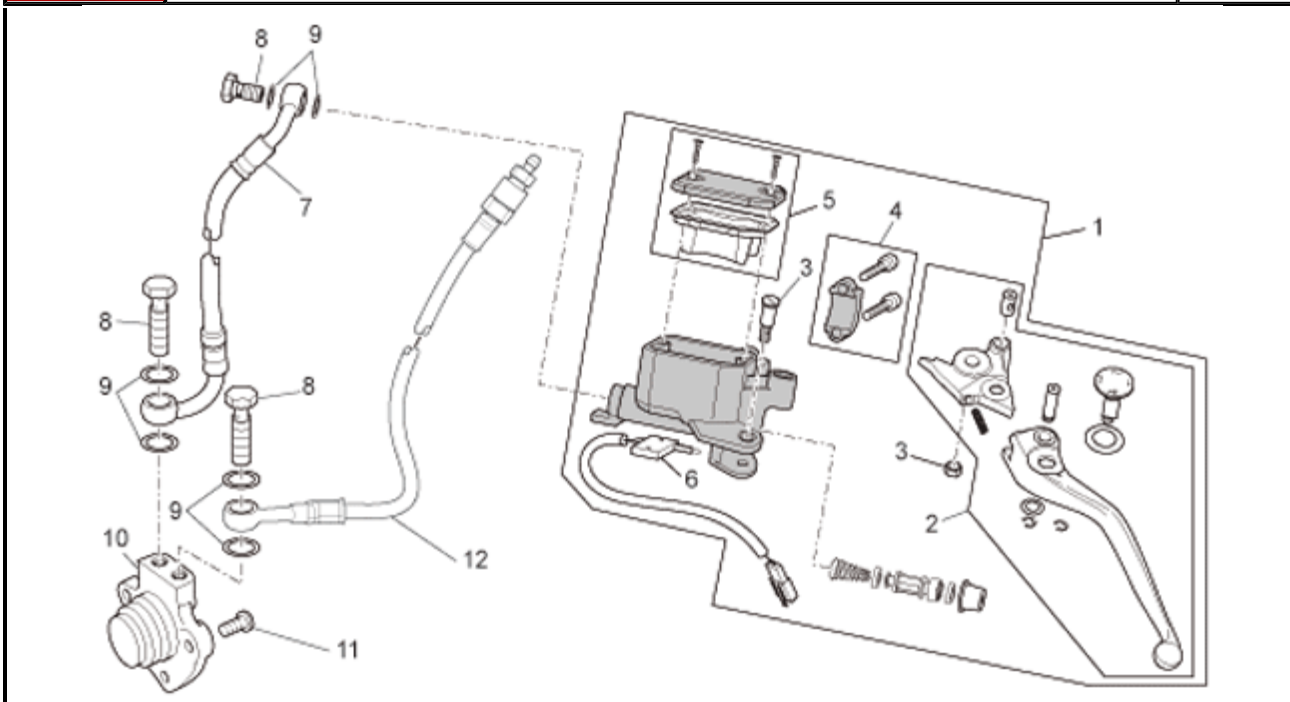

NORGE POLIZIA BERLINO 850 850 2008	GU096	00	TAB N.	25
	CLUTCH CONTROL COMPLETE				

Pos.	Description	Year	I_M_	Country	Version	Code	Q.ty	P.Cod.
1	Clutch pump	-	-	-	-	978607	1	BC099
2	Clutch lever	-	-	-	-	981046	1	BC059
3	Lever pin	-	-	-	-	GU03604845	1	-
4	U-bolt	-	-	-	-	AP8113993	1	-
5	Tank cap	-	-	-	-	AP8113997	1	BC249
6	Microswitch	-	-	-	-	AP8113998	1	CD159
7	Clutch pipe	-	-	-	-	GU05606530	1	BC169
8	Oil pipe screw	-	-	-	-	AP8133594	3	IA15E
9	Washer 10x14x1,6*	-	-	-	-	AP8113004	6	-
10	Clutch command cylinder	-	-	-	-	GU05086330	1	BC139
11	Screw w/ flange M6x16*	-	-	-	-	AP8152278	3	-
12	Float chambe clutch pipe	-	-	-	-	GU05606630	1	BC169