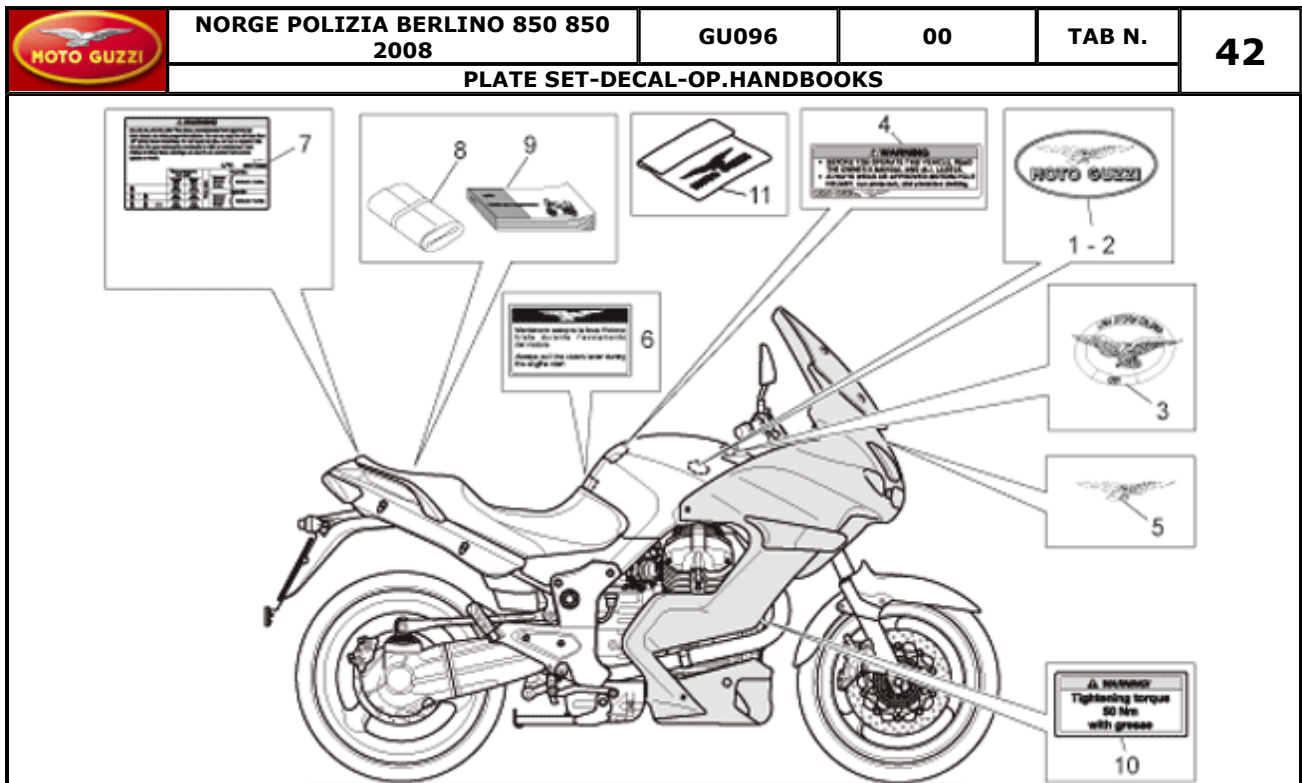

Pos.	Description	Year	I_M	Country	Version	Code	Q.ty	P.Cod.
1	LH Name plate,red/gold AL	-	-	-	-	GU06917400	1	DI079
2	RH Name plate,red/gold AL	-	-	-	-	GU06917300	1	DI079
3	Decal "Italian Story"	-	-	-	-	GU05917530	1	DI079
4	Decal "Attention"	-	-	-	-	GU30944300	1	DI079
5	"Aquila" decal	-	-	-	-	977682	1	DI079
6	Decal Engine Start	-	-	-	-	GU05944930	1	DI049
7	Tyre pressure decal	-	-	-	-	GU05926030	1	DI049
8	Toolkit	-	-	-	-	GU05909930	1	DG099
9	Operator's handbook I	-	-	-	-	978133	1	DG109
10	Decal Warning	-	-	-	-	GU05944530	1	DI009
11	Bike cover	-	-	-	-	GU30970200	1	DI079