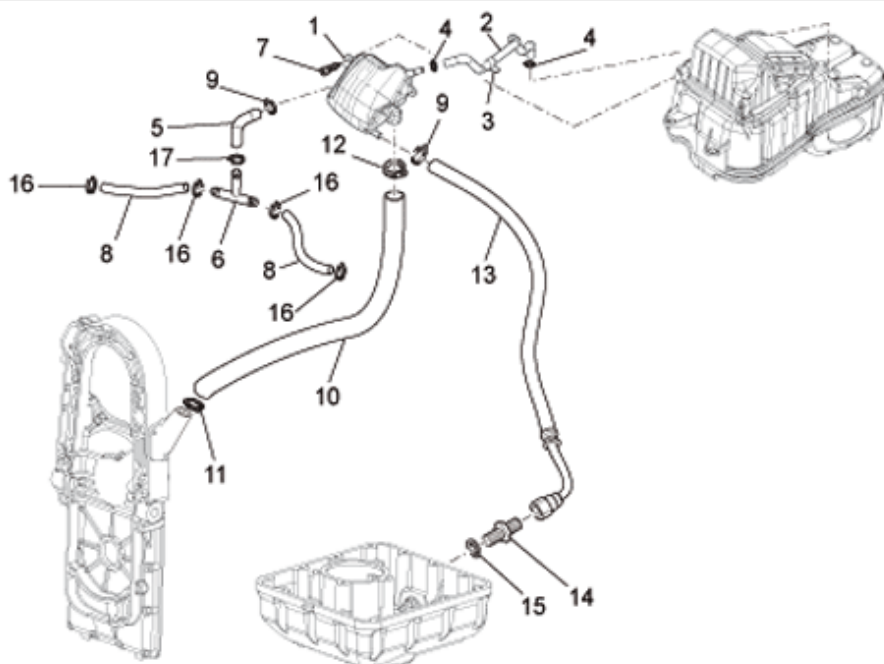

NORGE POLIZIA BERLINO 850 850 2008	GU096	00	TAB N.	27
	BLOW-BY SYSTEM				

Pos.	Description	Year	I_M_	Country	Version	Code	Q.ty	P.Cod.
1	Housing	-	-	-	-	GU05153430	1	GD059
2	Breather pipe	-	-	-	-	GU05157430	1	GD069
3	Black hose D12*	-	-	-	-	AP8102151	1	-
4	Hose clamp	-	-	-	-	AP8102520	2	-
5	Breather pipe	-	-	-	-	GU05159630	1	-
6	3-way union	-	-	-	-	GU95960609	1	-
7	Self-tap screw 5x14	-	-	-	-	AP8150509	2	-
8	Breather pipe	-	-	-	-	GU00823955080	2	-
9	Hose clip D.15,5x6,6	-	-	-	-	AP8101586	2	-
10	Breather pipe	-	-	-	-	GU05157630	1	GD069
11	Hose clip D.24,5x8,6	-	-	-	-	AP8101588	1	-
12	Hose clamp 17X29X8	-	-	-	-	GU93306018	1	-
13	Pipe	-	-	-	-	GU05159330	1	GD069
14	Reduction	-	-	-	-	GU01161331	1	-
15	Gasket	-	-	-	-	GU01154230	1	-
16	Hose clamp D 11,9	-	-	-	-	AP8201358	4	-
17	White hose clip D.13,5x6	-	-	-	-	AP8102765	1	-