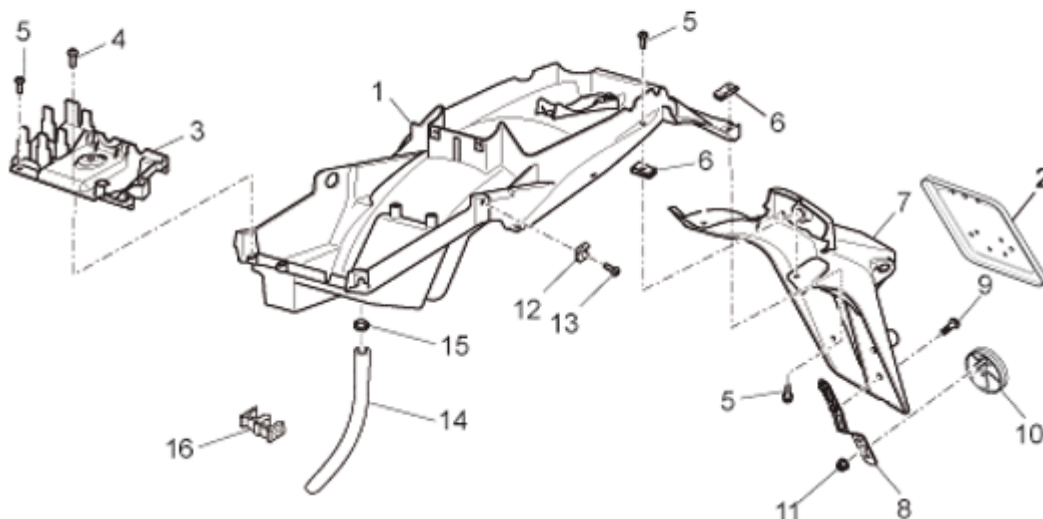

NORGE POLIZIA BERLINO 850 850	GU096	00	TAB N.	20
	2008	REAR BODY - MUDGUARD			

Pos.	Description	Year	I_M_	Country	Version	Code	Q.ty	P.Cod.
1	Splash guard	-	-	-	-	978114	1	DC139
2	Number plate holder	-	-	-	-	GU80438610	1	-
3	Support	-	-	-	-	GU05780530	1	-
4	Phillips screw, SWP M5X20	-	-	-	-	AP8152329	3	-
5	Screw w/ flange M5x9	-	-	-	-	AP8152339	7	-
6	Clip M5	-	-	-	-	AP8102375	4	-
7	Number plate holder	-	-	-	-	977968	1	DC149
8	Reflector support	-	-	-	-	AP8134448	1	CB21F
9	Hex socket screw M5x12*	-	-	-	-	AP8152267	2	-
10	Rear reflector, red	-	-	-	-	AP8224164	1	CB08F
11	Self-locking nut M5*	-	-	-	-	AP8152306	1	-
12	Clip M6	-	-	-	-	GU28576591	6	-
13	Hex socket screw M6X14	-	-	-	-	GU98370614	6	-
14	Fuel pipe 5,5x10	-	-	-	-	AP8120952	1	-
15	Hose clamp D10,1*	-	-	-	-	AP8101595	1	-
16	Cable-guide D8	-	-	-	-	AP8201808	2	-