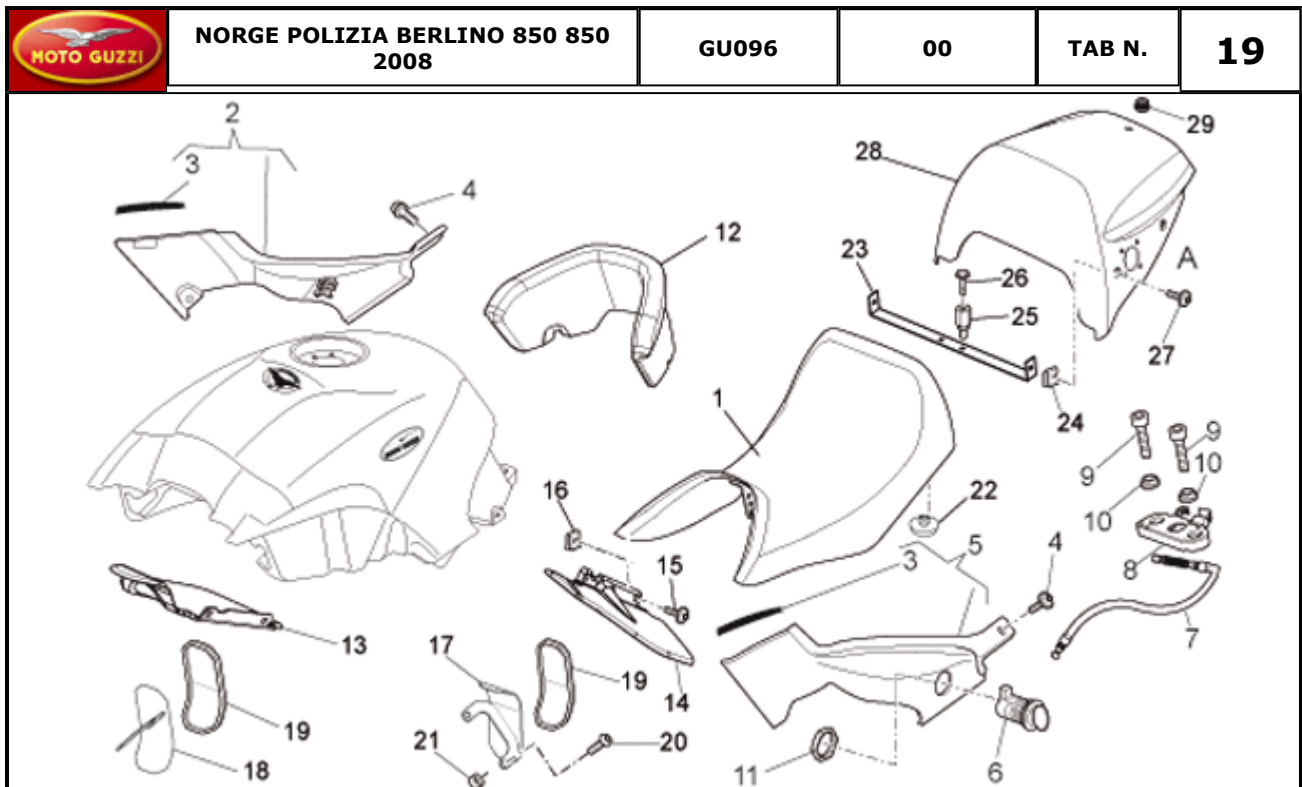

Pos.	Description	Year	I_M	Country	Version	Code	Q.ty	P.Cod.
1	Saddle, black (one p)	-	-	-	-	978123	1	DG009
2	RH side panel, grey	-	-	-	-	88335500F2	1	DC12A
3	Gasket	-	-	-	-	AP8144538	2	-
4	Screw w/ flange M5x9	-	-	-	-	AP8152339	2	-
5	LH side panel, grey	-	-	-	-	88335600F2	1	DC12B
6	Saddle lock	-	-	-	-	GU05466830	1	DH039
7	Saddle release cable	-	-	-	-	AP8102914	1	HA069
8	Pass.saddle connecting plate	-	-	-	-	AP8102913	1	DG019
9	Hex socket screw M6X25	-	-	-	-	GU98370625	2	-
10	Self-locking nut M6*	-	-	-	-	AP8152299	2	-
11	Lock nut	-	-	-	-	AP8102523	1	-
12	Tank cover	-	-	-	-	978074	1	-
13	RH heat protection	-	-	-	-	883357	1	DC319
14	LH heat protection	-	-	-	-	883358	1	DC319
15	Hex socket screw M4x12	-	-	-	-	GU98370412	4	-
16	Clip M4	-	-	-	-	AP8102381	4	-
17	LH protection	-	-	-	-	977045	1	-
18	RH protection	-	-	-	-	977044	1	-
19	Rubber spacer	-	-	-	-	GU18941750	2	-
20	Screw M6x50	-	-	-	-	GU05025932	4	-
21	Spacer 7x10x22	-	-	-	-	GU91180720	4	-
22	Rubber spacer	-	-	-	-	GU32461810	6	-
23	Clamp	-	-	-	-	977993	1	-
24	Clip M5	-	-	-	-	AP8102375	4	-
25	Stud bolt	-	-	-	-	978619	2	-
26	Screw w/ flange M5x12	-	-	-	-	AP8152272	2	-
27	Screw w/ flange M5x12	-	-	-	-	AP8152302	4	-
28	Rear fairing	-	-	-	-	88331800F2	1	DC119
29	Plug 15 mm	-	-	-	-	GU93180111	1	-