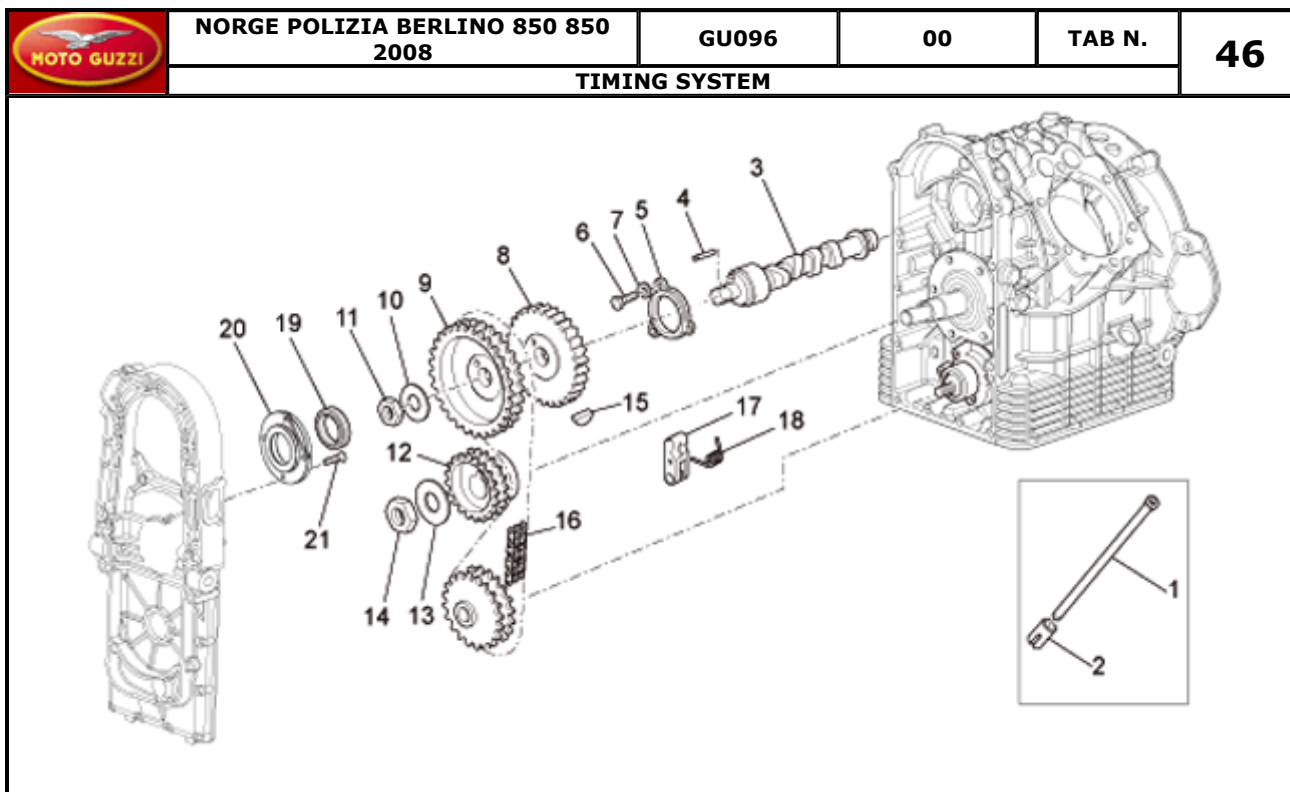

Pos.	Description	Year	I_M	Country	Version	Code	Q.ty	P.Cod.
1	Rocker arm rod	-	-	-	-	GU37045006	4	AC309
2	Tappet	-	-	-	-	GU17045860	4	AC059
3	Camshaft	-	-	-	-	GU05053331	1	-
4	Pin	-	-	-	-	GU14234600	1	AC349
5	Flange	-	-	-	-	GU01054001	1	-
6	Hex screw M6x20	-	-	-	-	GU98084320	3	-
7	Washer 6,5x11x2	-	-	-	-	GU95120065	3	AC379
8	Wheel speed sensor, left front	-	-	-	-	GU01051730	1	AC139
9	Timing system gear	-	-	-	-	GU05054532	1	-
10	Spring washer 19x34x1,5	-	-	-	-	GU14433400	1	-
11	Nut M18	-	-	-	-	GU92750180	1	AC339
12	Pinion	-	-	-	-	GU14072001	1	-
13	Washer 25,5x35x2	-	-	-	-	GU95100837	1	-
14	Nut M25	-	-	-	-	GU92602525	1	AD099
15	Transmission key 3x6,5	-	-	-	-	GU91600365	1	AC149
16	Chain	-	-	-	-	GU05058030	1	AC279
17	Chain guide plate	-	-	-	-	GU30058310	1	AC279
18	Spring	-	-	-	-	GU30059211	1	AO409
19	Gasket ring 15x32x7viton	-	-	-	-	GU90401532	1	-
20	Support	-	-	-	-	GU05055230	1	-
21	Hex socket screw M4x10	-	-	-	-	AP8152043	4	AJ059