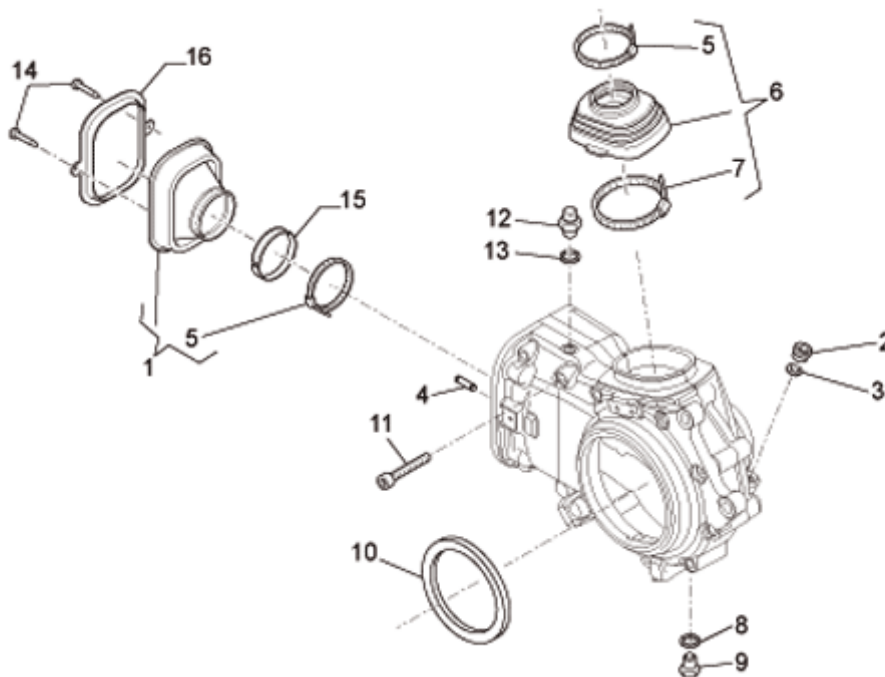

NORGE POLIZIA BERLINO 850 850	GU096	00	TAB N.	11
	2008	TRANS.CPL.-CAGE			

Pos.	Description	Year	I_M_	Country	Version	Code	Q.ty	P.Cod.
1	Upper dust cover	-	-	-	-	GU05358330	1	AG399
2	Oil plug M12x1,5	-	-	-	-	GU05351230	1	-
3	Washer	-	-	-	-	GU90718120	1	-
4	Pin 6x20	-	-	-	-	GU95510620	2	-
5	Hose clamp	-	-	-	-	GU05358130	2	-
6	Upper dust cover	-	-	-	-	GU05358030	1	AG399
7	Hose clamp	-	-	-	-	GU05358230	1	-
8	Gasket 10x18x1,5	-	-	-	-	GU01528930	1	-
9	Oil unload plug M10X1	-	-	-	-	GU31003766	1	-
10	Gasket ring 85x110x8BASL	-	-	-	-	GU90408511	1	AO369
11	Hex socket screw M8x50	-	-	-	-	GU98680450	11	-
12	Breather plug	-	-	-	-	GU05206530	1	-
13	Gasket 10x18x1,5	-	-	-	-	GU01528930	1	-
14	Screw M3,9x6,5	-	-	-	-	GU99210406	2	-
15	Ring	-	-	-	-	GU05358530	1	-
16	Gasket	-	-	-	-	GU05358630	1	-