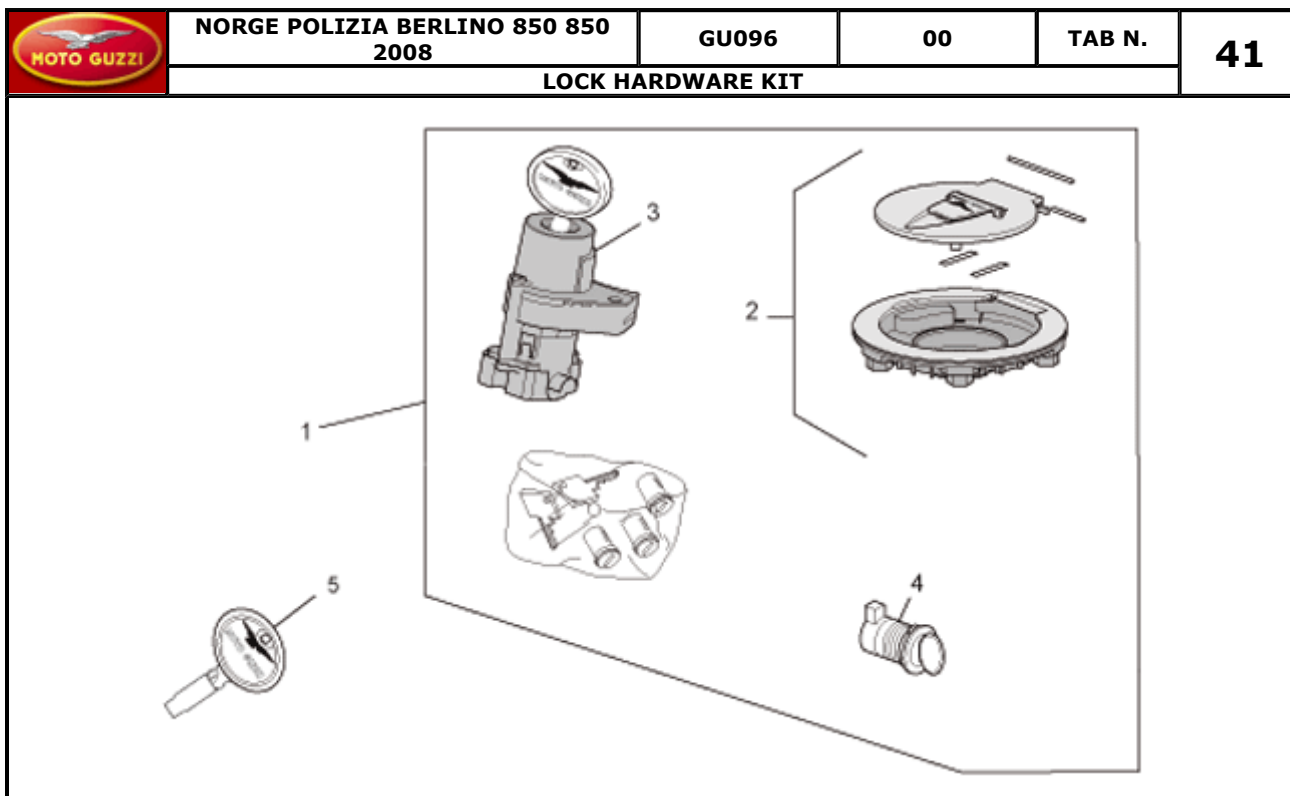

Pos.	Description	Year	I_M	Country	Version	Code	Q.ty	P.Cod.
1	Lock hardware kit	-	-	-	-	977666	1	DH009
2	Tank cap	-	-	-	-	GU05103930	1	DA029
3	Main switch - steering lock	-	-	-	-	GU05782530	1	DH029
4	Saddle lock	-	-	-	-	GU05466830	1	DH039
5	Non indented key blank	-	-	-	-	977918	1	DH099