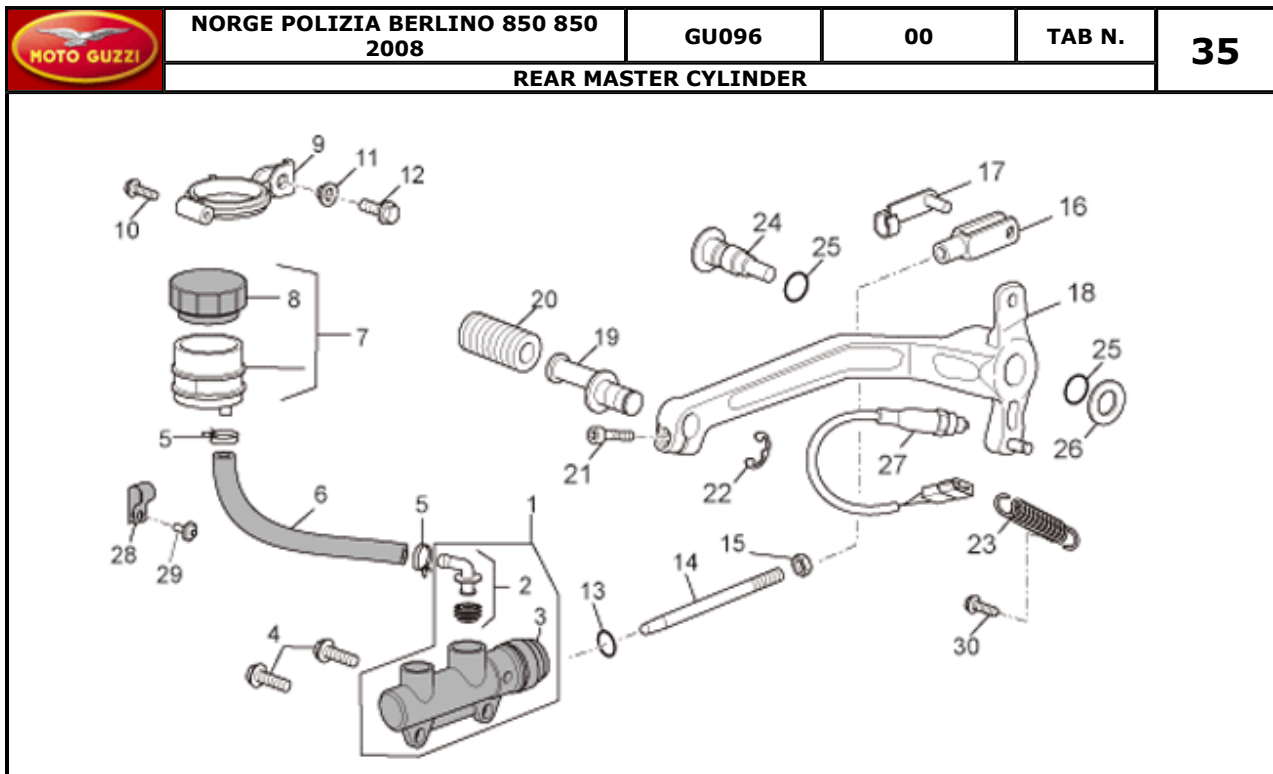

Pos.	Description	Year	I_M_	Country	Version	Code	Q.ty	P.Cod.
1	Rear master cylinder	-	-	-	-	GU05666930	1	IA00F
2	Rear brake pump union	-	-	-	-	AP8113594	1	-
3	Rubber bellows	-	-	-	-	AP8113288	1	-
4	Screw w/ flange M6x20	-	-	-	-	AP8152279	2	-
5	Hose clamp D10,1*	-	-	-	-	AP8101595	2	-
6	Oil pipe	-	-	-	-	GU00823950050	1	IA319
7	Brake oil tank complete	-	-	-	-	GU05663530	1	IA12F
8	Tank cap	-	-	-	-	GU17661052	1	IA329
9	Tank support	-	-	-	-	GU05666030	1	-
10	Phillips screw, SWP M5X20	-	-	-	-	AP8152329	1	-
11	T bush *	-	-	-	-	AP8221145	1	-
12	Screw w/ flange M6x16*	-	-	-	-	AP8152278	1	-
13	O-ring OR112	-	-	-	-	AP8120178	1	-
14	Master cylinder rod	-	-	-	-	977041	1	IA199
15	Nut M6*	-	-	-	-	GU92606206	1	-
16	Fork	-	-	-	-	AP8101968	1	IA209
17	Gear selector fork clips	-	-	-	-	AP8201301	1	-
18	Rear brake lever	-	-	-	-	GU05677030	1	IA01F
19	Brake lever pin	-	-	-	-	AP8121221	1	-
20	Lever rubber	-	-	-	-	AP8120912	1	IA169
21	Hex socket screw M6x16	-	-	-	-	GU98682316	1	-
22	Circlip d9	-	-	-	-	AP8150462	1	-
23	Rear brake lever spring	-	-	-	-	AP8121927	1	IA229
24	Rear brake lever pin	-	-	-	-	AP8121223	1	IA179
25	O-ring 11,11x1,78	-	-	-	-	AP8144007	2	-
26	Washer 10,5x22x2,5	-	-	-	-	GU95008310	1	-
27	Brake light switch	-	-	-	-	AP8112996	1	CD00F
28	Black hose D12*	-	-	-	-	AP8102151	1	-
29	Hex socket screw M5X10	-	-	-	-	GU98350210	1	-
30	Screw w/ flange M5x16	-	-	-	-	AP8152273	1	-