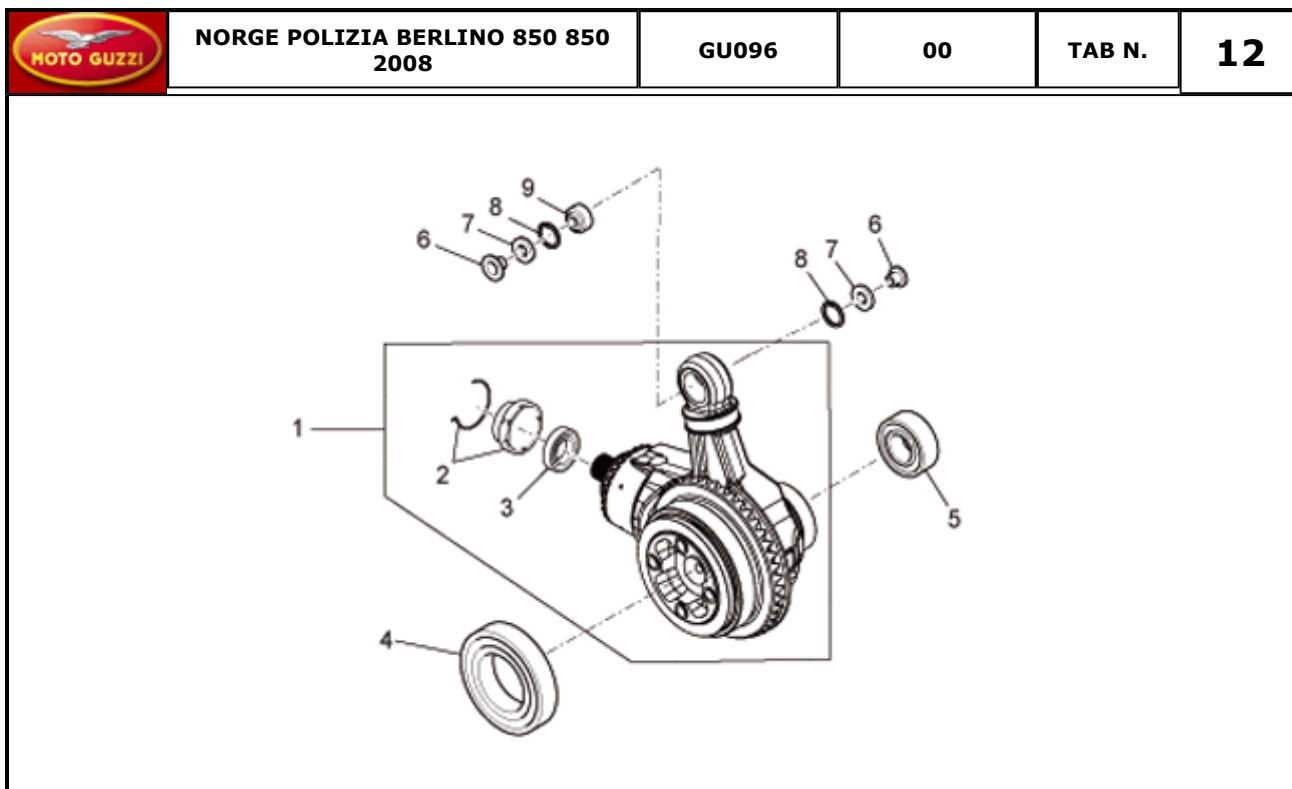

Pos.	Description	Year	I_M	Country	Version	Code	Q.ty	P.Cod.
1	Bevel gear kit 12/44	-	-	-	-	GU05354230	1	AG189
2	Ring nut	-	-	-	-	GU05352430	1	-
3	Gasket ring 45x58x7	-	-	-	-	GU90404558	1	AO389
4	Ball bearing 85x120x18	-	-	-	-	GU92208518	1	AI269
5	Ball bearing 30x62x16	-	-	-	-	GU92204230	1	AI269
6	Bush	-	-	-	-	AP8121098	2	AG379
7	Gasket ring	-	-	-	-	AP8120485	2	AG379
8	Circlip	-	-	-	-	GU90273026	2	AG379
9	Ball joint	-	-	-	-	GU05638130	1	AG379