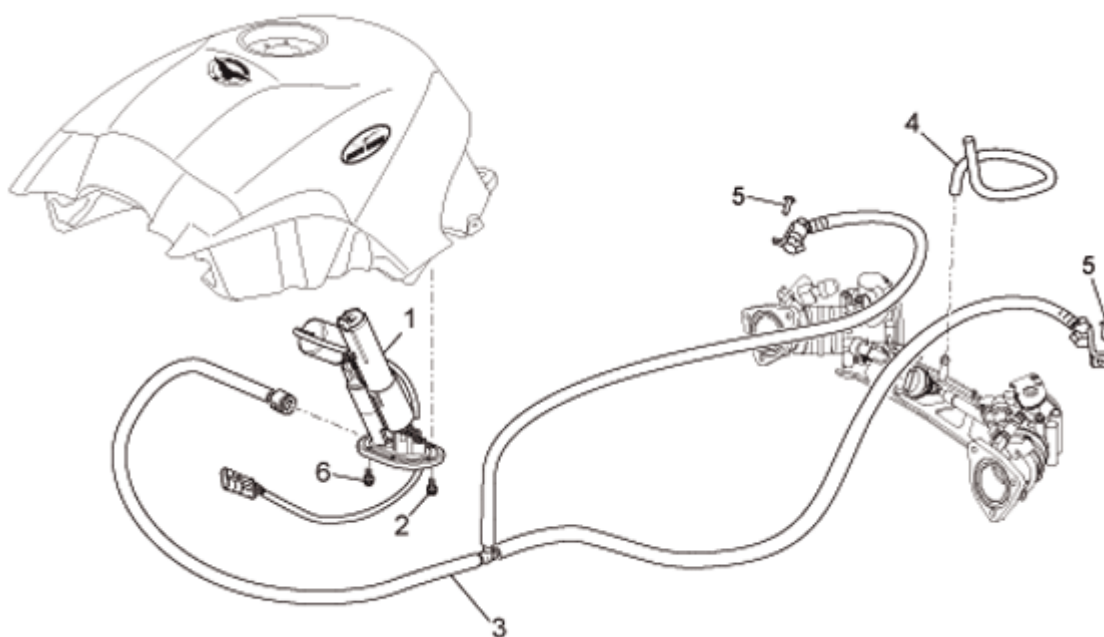

NORGE POLIZIA BERLINO 850 850 2008	GU096	00	TAB N.	28
	FUEL SUPPLY				

Pos.	Description	Year	I_M	Country	Version	Code	Q.ty	P.Cod.
1	Fuel pump cpl.	-	-	-	-	978825	1	DA139
2	Screw w/ flange M5x16	-	-	-	-	AP8152273	4	-
3	Fuel pipe, cpl.	-	-	-	-	977149	1	DA399
4	Pipe	-	-	-	-	GU05135930	1	-
5	Screw w/ flange M5x16	-	-	-	-	AP8152298	2	-
6	Screw w/ flange M5X20	-	-	-	-	AP8152274	2	-