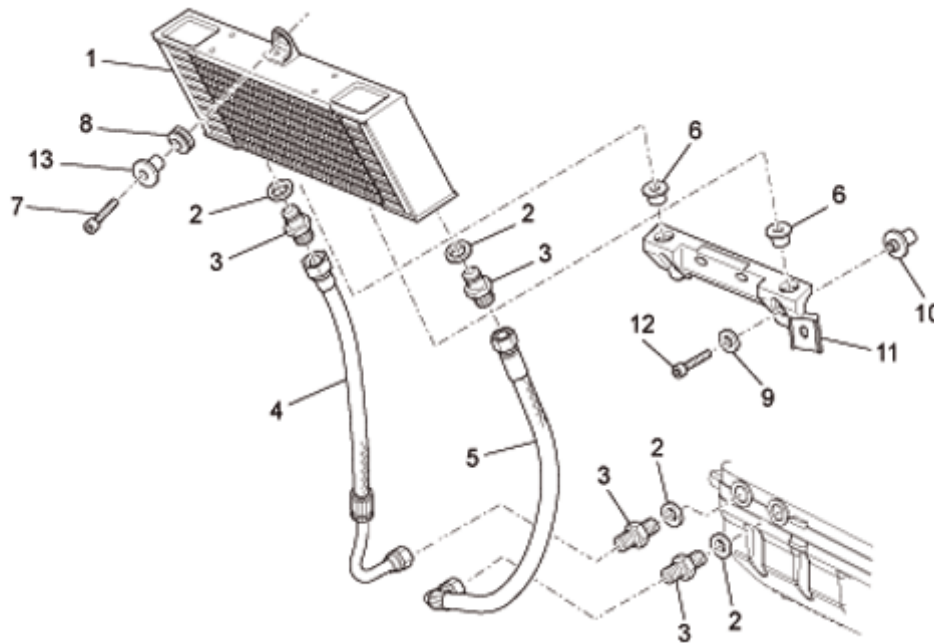

NORGE POLIZIA BERLINO 850 850	GU096	00	TAB N.	26
	2008	OIL COOLER			

Pos.	Description	Year	I_M	Country	Version	Code	Q.ty	P.Cod.
1	Oil cooler cpl.	-	-	-	-	GU05162031	1	GD009
2	Gasket	-	-	-	-	GU01154230	4	-
3	Reduction	-	-	-	-	GU01161331	4	-
4	RH pipe	-	-	-	-	GU05162331	1	GD029
5	LH pipe	-	-	-	-	GU05161631	1	GD019
6	Silent-block	-	-	-	-	AP8101372	2	-
7	Hex socket screw M6x25	-	-	-	-	GU98682325	1	-
8	Rubber spacer	-	-	-	-	GU91551010	1	-
9	Washer 6,4x13x1,5	-	-	-	-	GU95005306	2	-
10	Bush 6,2x11x22,5	-	-	-	-	GU91120622	2	-
11	Clamp	-	-	-	-	GU05164230	1	GD049
12	Hex socket screw M6X40	-	-	-	-	GU98680340	2	-
13	T bush *	-	-	-	-	AP8221023	1	-