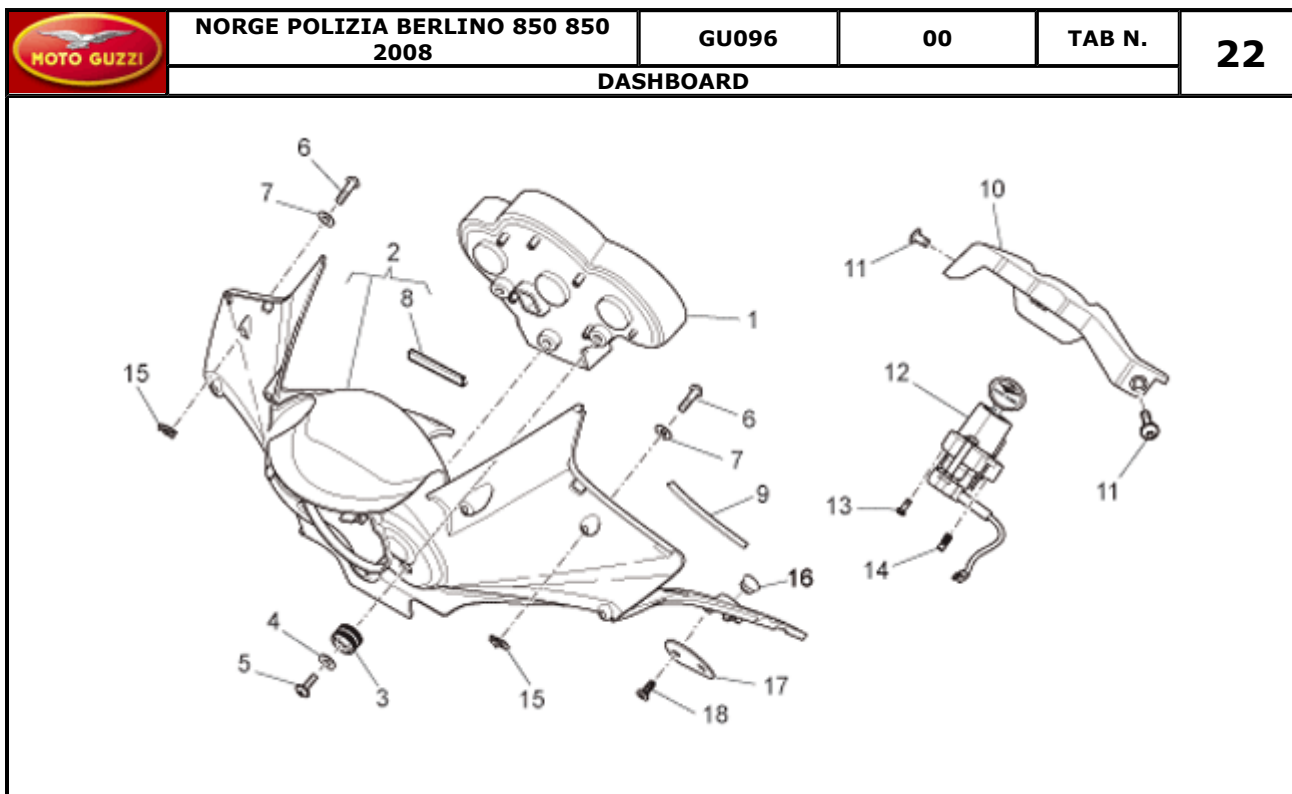

Pos.	Description	Year	I_M	Country	Version	Code	Q.ty	P.Cod.
1	Dashboard complete	-	-	-	-	883343	1	JA009
2	Dashboard panel	-	-	-	-	977857	1	JB039
3	Rubber spacer *	-	-	-	-	AP8220150	3	-
4	Washer 5x20x1,5	-	-	-	-	AP8150255	3	-
5	Self-tap screw 5x14	-	-	-	-	AP8150509	3	-
6	Hex socket screw M4x16	-	-	-	-	AP8150493	8	-
7	Nylon washer	-	-	-	-	AP8144565	8	-
8	Gasket	-	-	-	-	978589	1	-
9	Vibration-damping rubber	-	-	-	-	GU01573960	1	-
10	Handlebar cover, grey	-	-	-	-	977670F2	1	DC089
11	Screw w/ flange M5x9	-	-	-	-	AP8152339	2	-
12	Main switch - steering lock	-	-	-	-	GU05782530	1	DH029
13	Hex socket screw M8x30	-	-	-	-	GU98682430	1	-
14	Shear rivet M8x28	-	-	-	-	AP8152238	1	-
15	Clip M4	-	-	-	-	AP8102381	6	-
16	Plug	-	-	-	-	978261	1	-
17	Fixing plate	-	-	-	-	977150	1	-
18	Self-tap screw 2,9x12	-	-	-	-	AP8150421	2	-