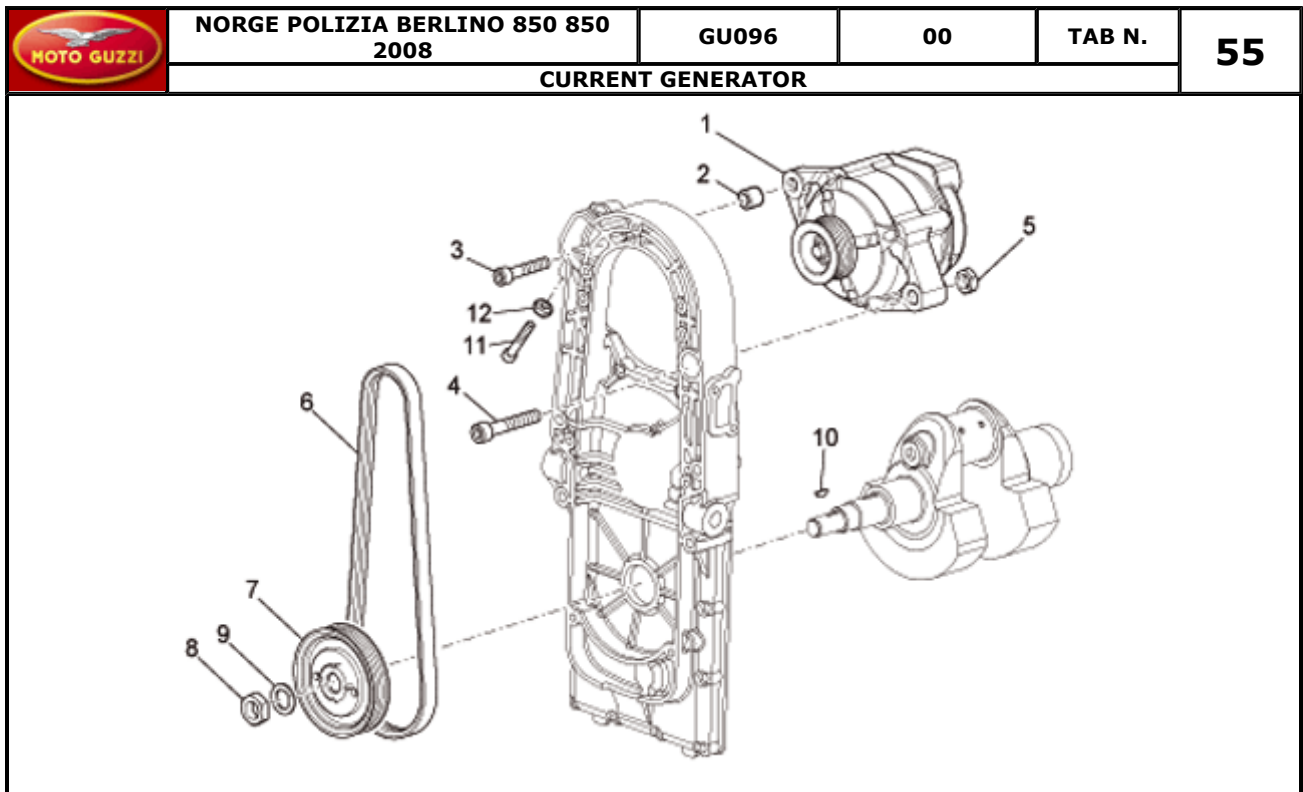

Pos.	Description	Year	I_M	Country	Version	Code	Q.ty	P.Cod.
1	Generator	-	-	-	-	GU05712430	1	-
2	Spacer 8,5x17x13	-	-	-	-	GU91180823	1	-
3	Hex socket screw M8X45	-	-	-	-	GU98620445	1	-
4	Hex socket screw M10x60	-	-	-	-	GU98620560	1	-
5	Nut M10X1,5	-	-	-	-	GU92660012	1	AM159
6	Belt	-	-	-	-	GU05702530	1	AM149
7	Generator lever pulley	-	-	-	-	GU05701430	1	-
8	Nut M16	-	-	-	-	GU92606516	1	-
9	Washer 16,25x24,5x5	-	-	-	-	GU30714201	1	AD089
10	Transmission key	-	-	-	-	000267	1	-
11	Hex socket screw M8x50	-	-	-	-	GU98230850	1	-
12	Nut M8x1,25	-	-	-	-	GU92605408	1	AK009