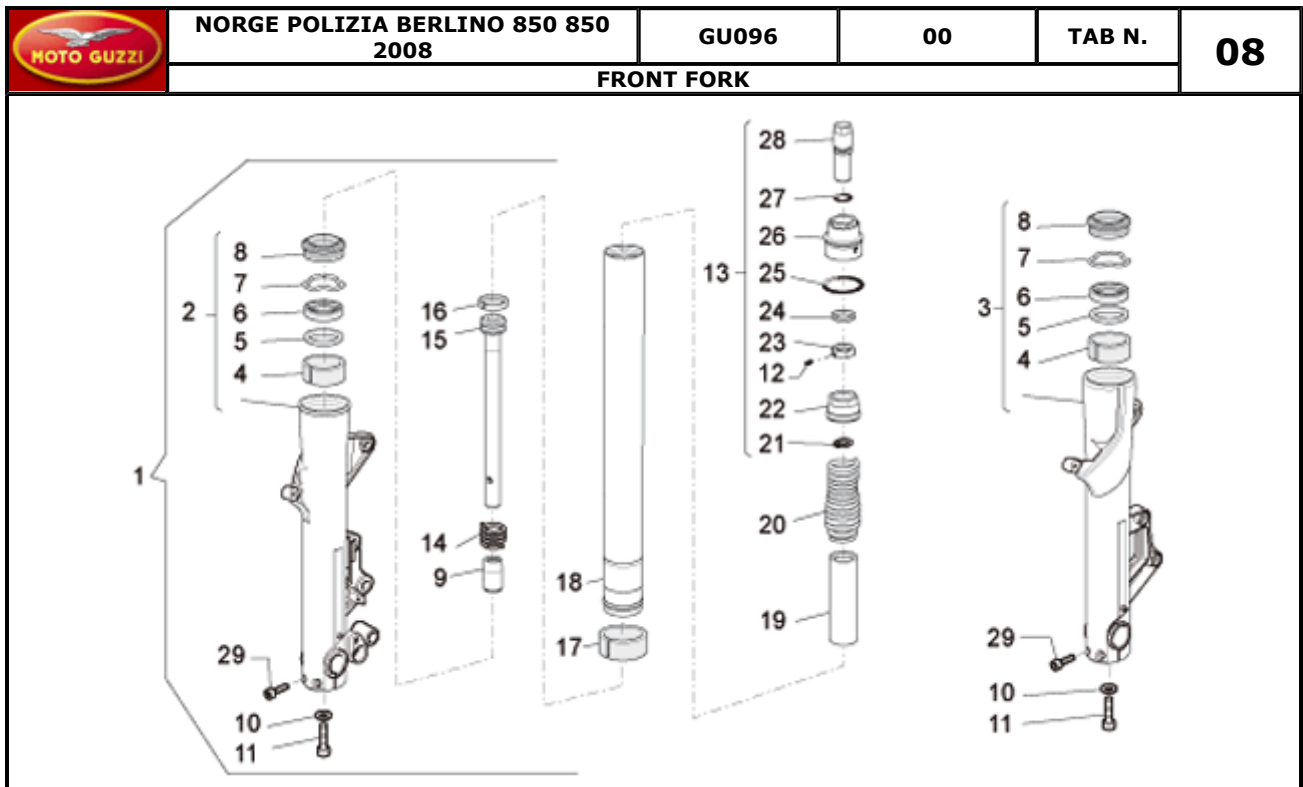

Pos.	Description	Year	I_M_	Country	Version	Code	Q.ty	P.Cod.
1	Front fork "Marzocchi"	-	-	-	-	883133	1	BD009
2	RH sleeve	-	-	-	-	GU05490630	1	BD03A
3	LH sleeve	-	-	-	-	GU05490730	1	BD03B
4	Upper bush	-	-	-	-	GU03530528	2	BD10*
5	Cup	-	-	-	-	GU03530527	2	-
6	Gasket ring	-	-	-	-	GU03530526	2	BD04*
7	Stop ring	-	-	-	-	GU03530525	2	-
8	Dust cover	-	-	-	-	GU03530524	2	BD05*
9	Drift	-	-	-	-	GU03530551	2	BD08*
10	Washer 14x10,5x1,5	-	-	-	-	GU05530535	2	-
11	Hex socket screw M10x35	-	-	-	-	GU98682535	2	-
12	Dowel	-	-	-	-	GU01530501	2	-
13	Plug cpl.	-	-	-	-	GU05504530	2	BD15*
14	Return spring	-	-	-	-	GU03530553	2	BD07*
15	Plunger, complete	-	-	-	-	981084	2	BD069
16	Ring	-	-	-	-	GU03530550	2	-
17	Lower bush	-	-	-	-	GU03530510	2	BD10*
18	Sleeve	-	-	-	-	GU05525430	2	BD13*
19	Preload tube	-	-	-	-	981086	2	-
20	Spring	-	-	-	-	981085	2	BD07*
21	Stop ring	-	-	-	-	GU90271016	2	-
22	Bush	-	-	-	-	GU05530532	2	-
23	Nut	-	-	-	-	GU05530533	2	-
24	Fifth wheel	-	-	-	-	GU01530503	2	-
25	O-ring	-	-	-	-	GU05530536	2	-
26	Body	-	-	-	-	00000000	2	-
27	O-ring	-	-	-	-	GU01530509	2	-
28	Adjusting pin	-	-	-	-	GU05530534	2	-
29	Hex socket screw M6X40	-	-	-	-	GU98680340	4	-