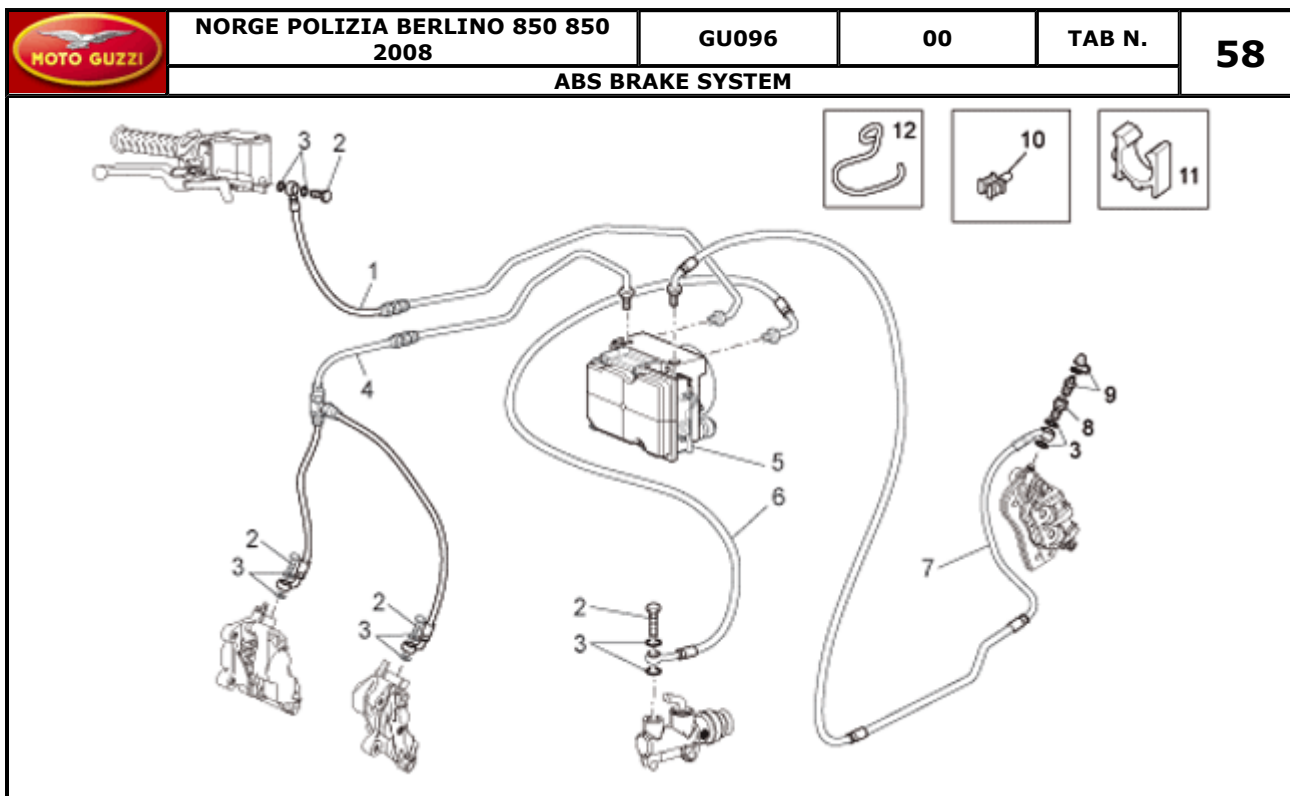

Pos.	Description	Year	I_M	Country	Version	Code	Q.ty	P.Cod.
1	Front brake hose	-	-	-	-	GU05681030	1	IA05E
2	Oil pipe screw *	-	-	-	-	AP8133962	4	-
3	Gasket	-	-	-	-	GU25656100	10	-
4	Front brake hose	-	-	-	-	GU05680830	1	IA05E
5	ECU/Pump ABS	-	-	-	-	GU05680530	1	IC009
6	Brake hose	-	-	-	-	GU05681130	1	IA05F
7	Rear brake hose	-	-	-	-	GU05680930	1	IA05F
8	Screw	-	-	-	-	AP8133597	1	-
9	Bleeder+cap	-	-	-	-	AP8213113	1	IA11F
10	Cable-guide hook	-	-	-	-	AP8202238	4	-
11	Cable-guide D5	-	-	-	-	GU05436530	4	-
12	Cable-guide D8	-	-	-	-	GU05683130	2	-