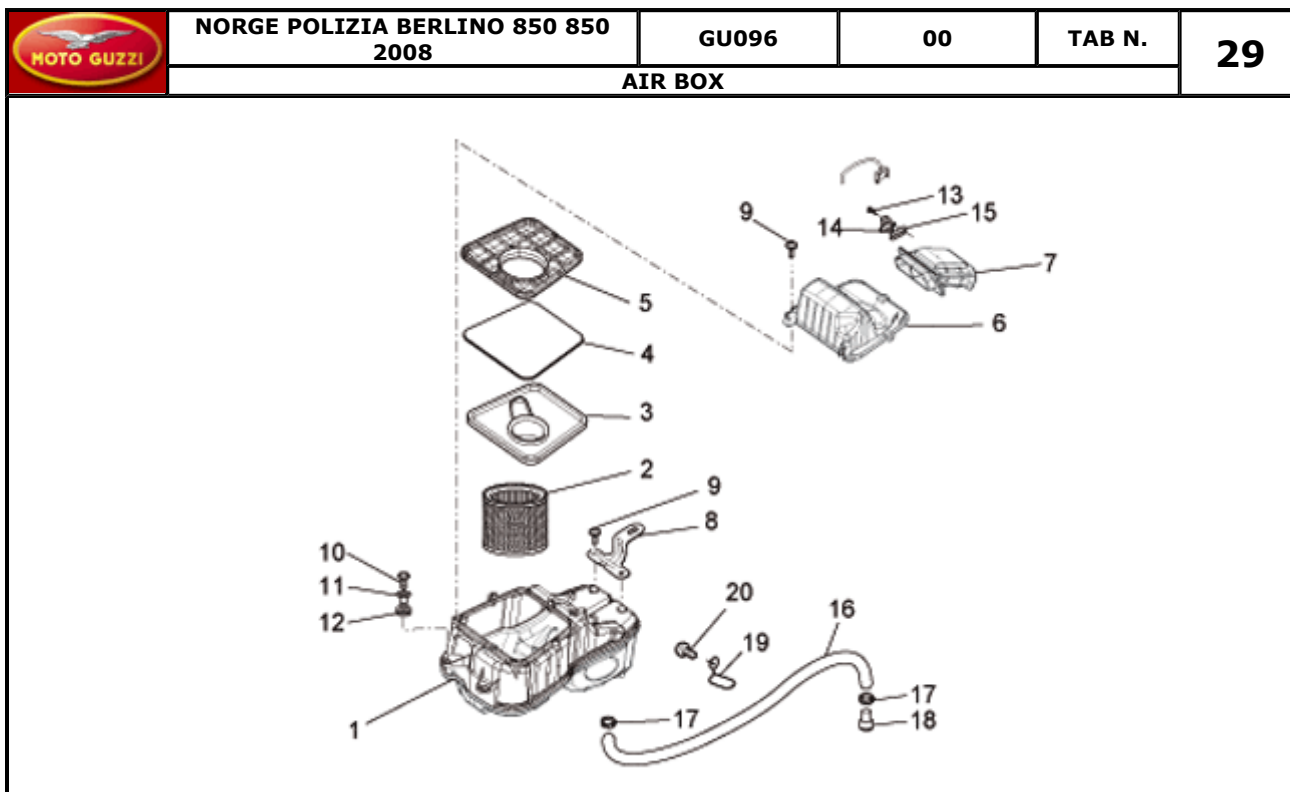

Pos.	Description	Year	I_M	Country	Version	Code	Q.ty	P.Cod.
1	Air box	-	-	-	-	GU05114031	1	EB019
2	Air filter	-	-	-	-	AP8104211	1	EB029
3	Protection	-	-	-	-	GU05113730	1	EB209
4	Gasket D3	-	-	-	-	AP8120615	1	EB129
5	Adhesive sponge	-	-	-	-	GU05103830	1	EB079
6	Cover	-	-	-	-	GU05113530	1	EB099
7	Intake hose	-	-	-	-	AP8144164	1	EB059
8	Air box support	-	-	-	-	GU05114130	1	EB229
9	Phillips screw, SWP M5X20	-	-	-	-	AP8152329	7	-
10	Screw w/ flange M6x20	-	-	-	-	AP8152279	2	-
11	T bush *	-	-	-	-	AP8221023	2	-
12	Rubber spacer *	-	-	-	-	AP8120030	2	-
13	Self-tap screw 2,9x12	-	-	-	-	AP8150421	2	-
14	Air temp. Sensor	-	-	-	-	GU30729330	1	AN059
15	Gasket	-	-	-	-	GU30027931	1	-
16	Fuel pipe 6x10	-	-	-	-	AP8144038	1	-
17	Hose clamp D10,1*	-	-	-	-	AP8101595	2	-
18	Plug	-	-	-	-	AP8120876	1	-
19	Cable-guide	-	-	-	-	AP8120428	1	-
20	Screw w/ flange M6x16*	-	-	-	-	AP8152278	1	-