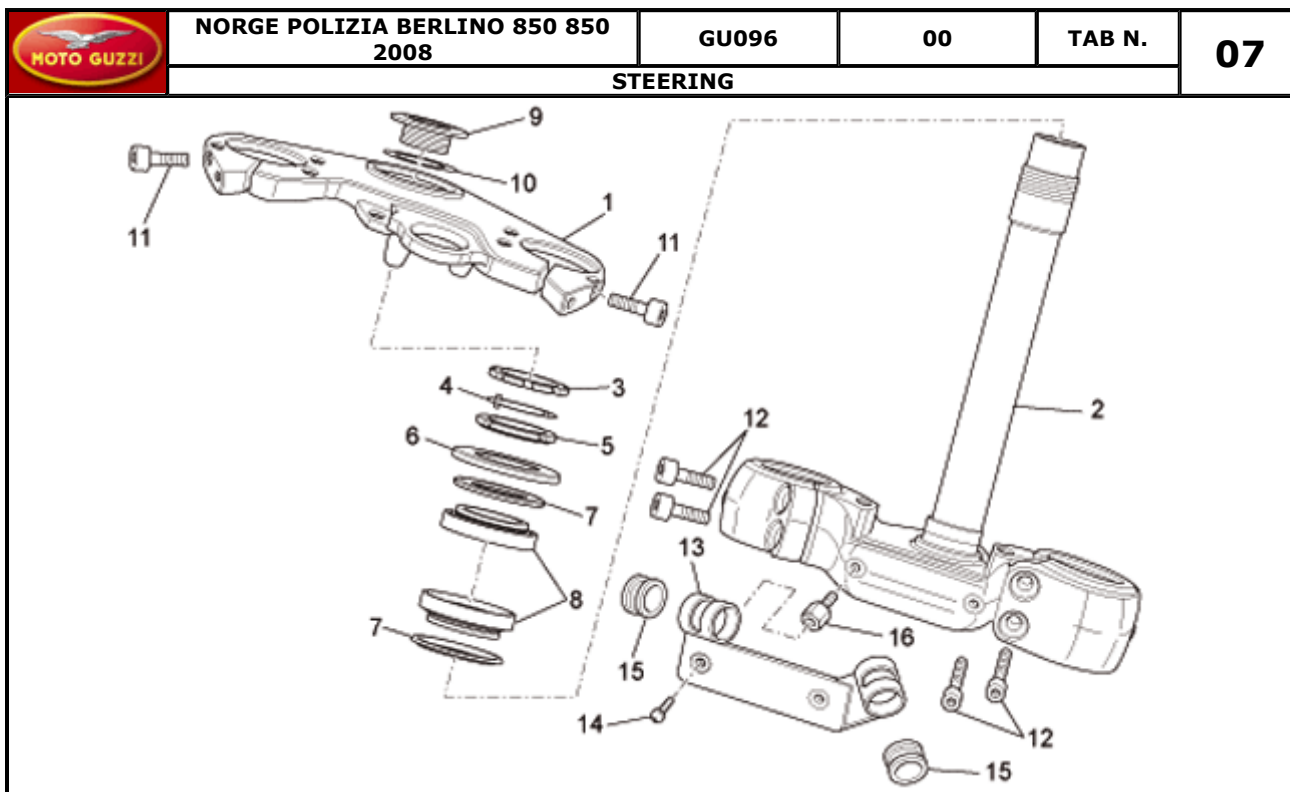

Pos.	Description	Year	I_M	Country	Version	Code	Q.ty	P.Cod.
1	Fork upper plate	-	-	-	-	GU05493130	1	BD119
2	Stem base	-	-	-	-	GU05494030	1	BD019
3	Return ring nut	-	-	-	-	AP8123643	1	BA049
4	Steering security plate	-	-	-	-	AP8121207	1	-
5	Ring nut	-	-	-	-	AP8123642	1	BA049
6	Dust cover ring	-	-	-	-	AP8123644	1	-
7	Dust cover ring	-	-	-	-	AP8123641	2	-
8	Axial ball bearing	-	-	-	-	AP8110077	2	BA039
9	Upper plate fixing bush	-	-	-	-	AP8121205	1	-
10	Stem plug washer	-	-	-	-	AP8152384	1	-
11	Hex socket screw M8x30	-	-	-	-	GU98682430	2	-
12	Hex socket screw M8x25	-	-	-	-	GU98682425	4	-
13	Brake hose fixing plate	-	-	-	-	977693	1	BD329
14	Hex socket screw M5x20	-	-	-	-	GU98350215	2	-
15	Ring	-	-	-	-	GU03658201	2	-
16	Special screw	-	-	-	-	977618	2	-